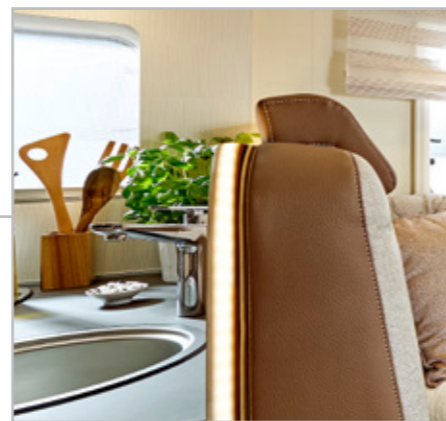

Belangrijke feiten

- + Doorgaande vloer in woonge deelte en keuken
- + Zijwandbekleding in de keuken
- + Moderne buitengrafiek "Limited"
- + 2 exclusieve bekledingsvarianten met hoogwaardige stiksels
- + Luifel met LED verlichting
- + Sun-Roof

*De Limited T:
volledig uitgerust van
binnen en buiten!*

Lak

Stoffenkeuze

Houtdecor