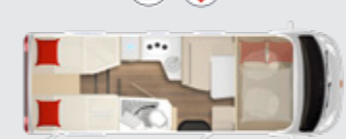

Indelingen en uitrusting

I 690 G