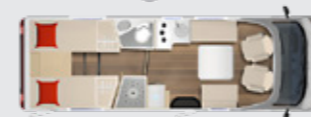

T 727 G

De puurste #overalhuis vakantie: de bedden achterin met aangrenzende badkamer zijn royaal bemeten. (indelingsafhankelijk, afb.: Frans bed in de T 660).