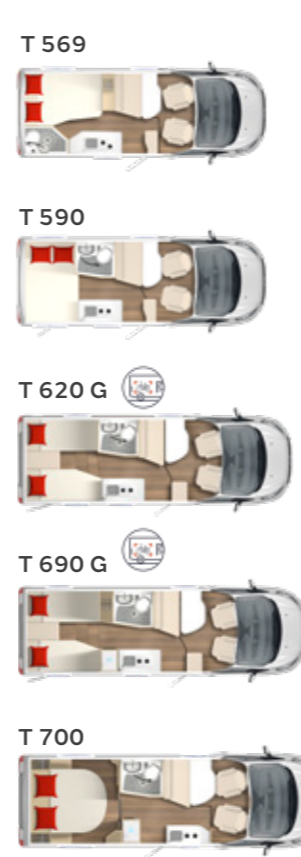

**Hefbed boven zitgroep achterin standaard.

LYSEO GALLERY TD

Halfintegrale

LINEO T¹

¹ De Lineo T series vindt u in een afzonderlijke brochure.

LIMITED T

alle Limited T leverbaar met of zonder hefbed boven de zitgroep