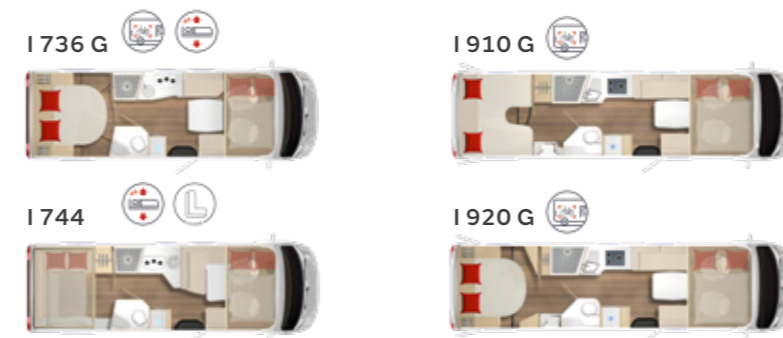

ELEGANCE²

² De Elegance series vindt u in een afzonderlijke brochure.

Legende Icons

- GFK bodem
- GFK dak
- Stahoogte binnen
- Dubbele bodem
- Doorlopend vlak loopvlak
- Lounge
- Dwarsbed
- Frans bed
- Koelkastvolume in liter
- Compacte lengte
- Compacte breedte
- Fietsgarage
- Centrale vergrendeling
- Hefbed
- Isofix
- Queensbed