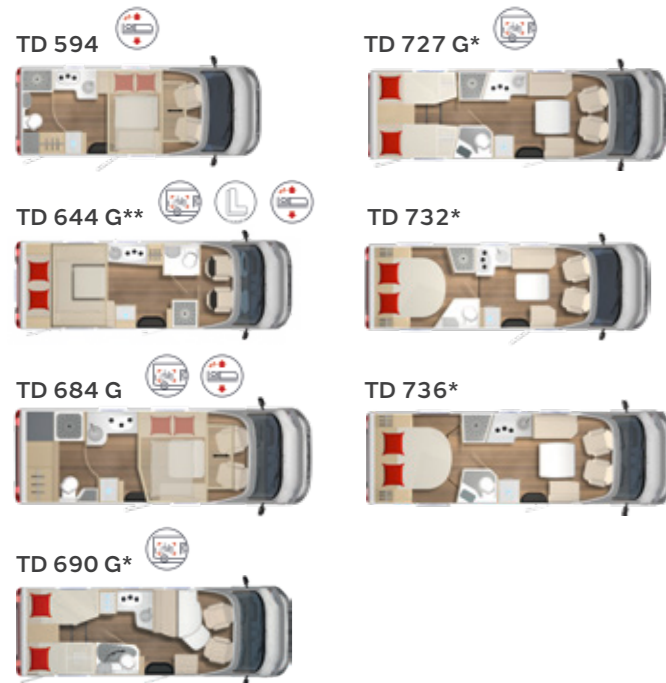

Halfintegrale

LYSEO TD

*leverbaar met of zonder hefbed boven de zitgroep (standaard in de TD 594, TD 684 G)

**Hefbed boven zitgroep achterin standaard.

LYSEO GALLERY TD

Halfintegrale

LINEO T¹