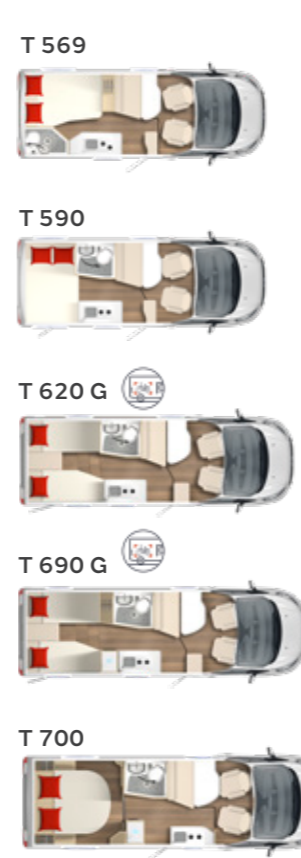

**Hefbed boven zitgroep achterin standaard.

Halfintegrale

LINEO T¹

¹ De serie Lineo T vindt u in een aparte brochure.

LIMITED T

alle Limited T leverbaar met of zonder hefbed boven de middenzitgroep

Integrale