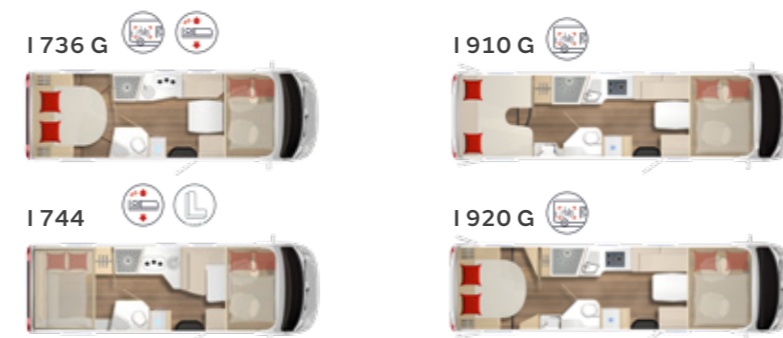

ELEGANCE²

² De serie Elegance vindt u in een aparte brochure.

Legende Icons

- GFK bodem
- GFK dak
- Stahoogte binnen
- Dubbele bodem
- Doorlopend vlak loopvlak
- Lounge
- Dwarsbed
- Frans bed
- Koelkastvolume in liter
- Compacte lengte
- Compacte breedte
- Fietsgarage (standaard)
- Centrale vergrendeling
- Hefbed
- Isofix
- Queensbed