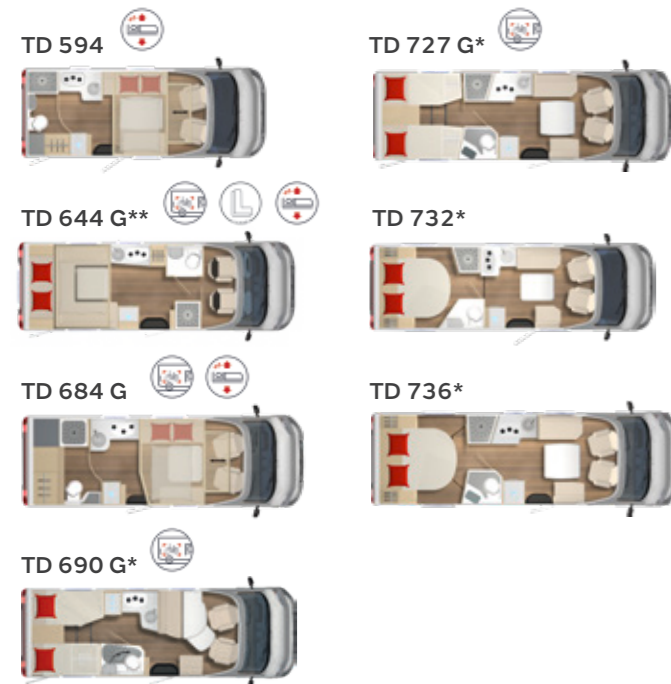

Halfintegrale

LYSEO TD

LYSEO GALLERY TD

*leverbaar met of zonder hefbed boven de middenzitgroep (standaard in de TD 594, TD 684 G)

**Hefbed boven zitgroep achterin standaard.